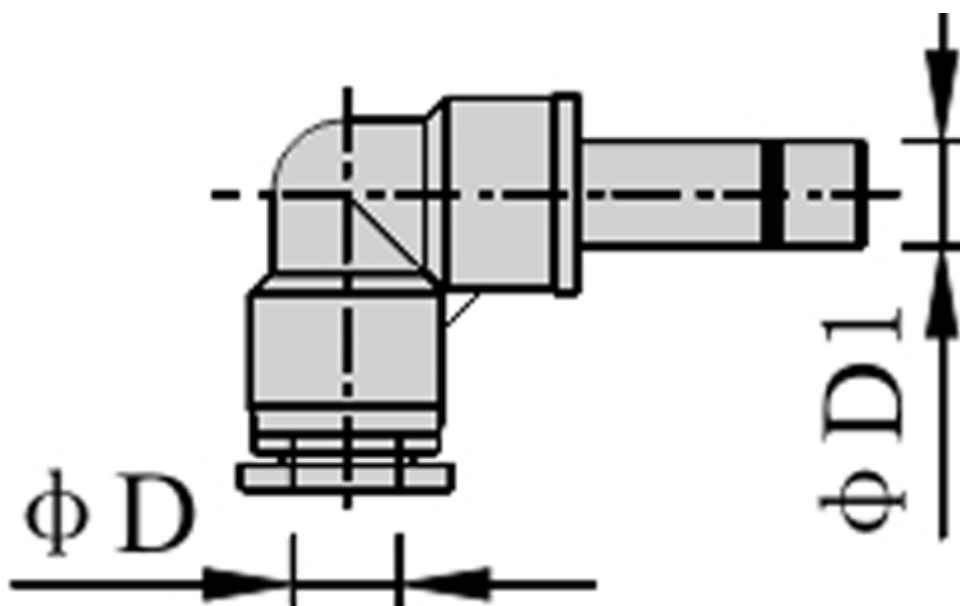

Varenummer: 58EPLJ1210
Beskrivelse: Fitting EPLJ1210 vinkelreduktion
slangediameter12 - 10

Mål

D = 12

D1 = 10